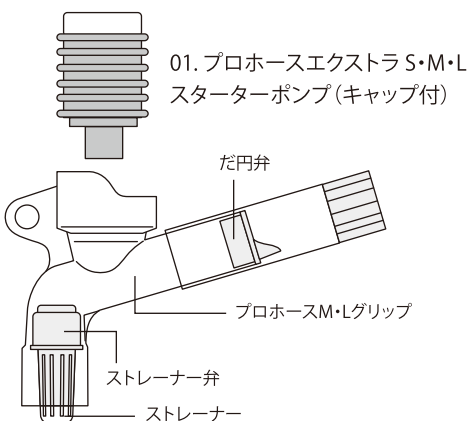

プロホースエクストラM・L

03. プロホースエクストラM・L
グリップ&スターターセット

01. プロホースエクストラS・M・L
スターターポンプ(キャップ付)

09. プロホースM・L用
ホースセット