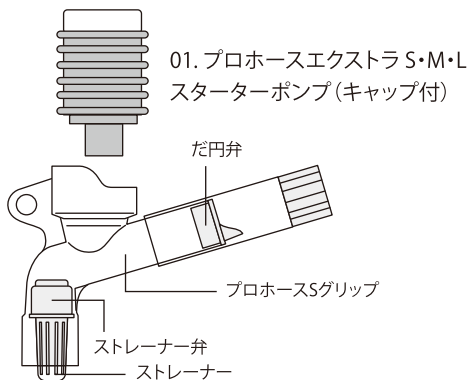

プロホースエクストラS／プロホースS

02. プロホースエクストラS
グリップ&スターターセット

01. プロホースエクストラS・M・L
スターターポンプ(キャップ付)