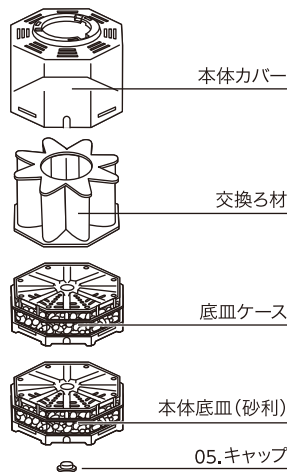

水作エイト ドライブ

※本価格表の価格はすべて税抜き表示となっております。

	商品名	入数			希望小売価格	JANコード
		内入数				
01	ドライブ交換ポンプ	12			1,320円	4 974105 001223
02	ドライブインペラーカバー	—			160円	4 974105 001292
03	ドライブプレフィルタースポンジ	—			230円	4 974105 001285
04	ドライブインペラー	24			560円	4 974105 001230
05	ドライブキャップ	—			110円	4 974105 001254
06	ドライブシャワーパイプセット	—			670円	4 974105 001261

水作エイト ドライブM

部品・パーツ