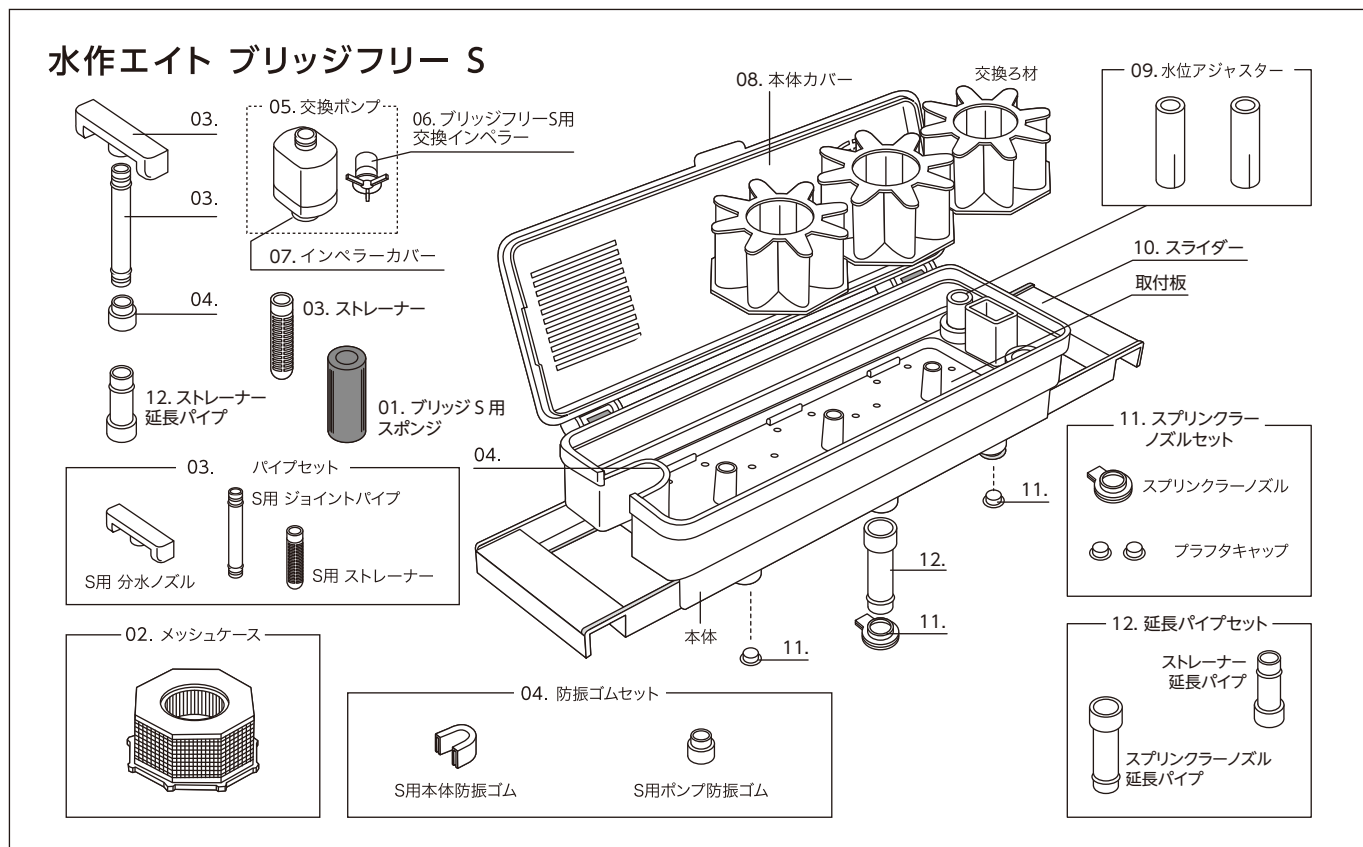

※ ブリッジフリー S 用交換ポンプは従来品のブリッジ S に接続可能ですが、インペラーはフリー専用となります。

エイトコアミニ用パイプユニット

※本価格表の価格はすべて税抜き表示となっております。

	商品名	入数			希望小売価格	JANコード
		内入数				
01	エイトコアミニ用 Rタイプ吐出口	—			300円	 4 974105 002817
02	エイトコアミニ用 Lタイプ吐出口	—			300円	 4 974105 002824
03	エイトコアミニ用 パイプセット	—			400円	 4 974105 002831
04	エイトコアミニ用 パイプ接続パーツ	—			230円	 4 974105 002848