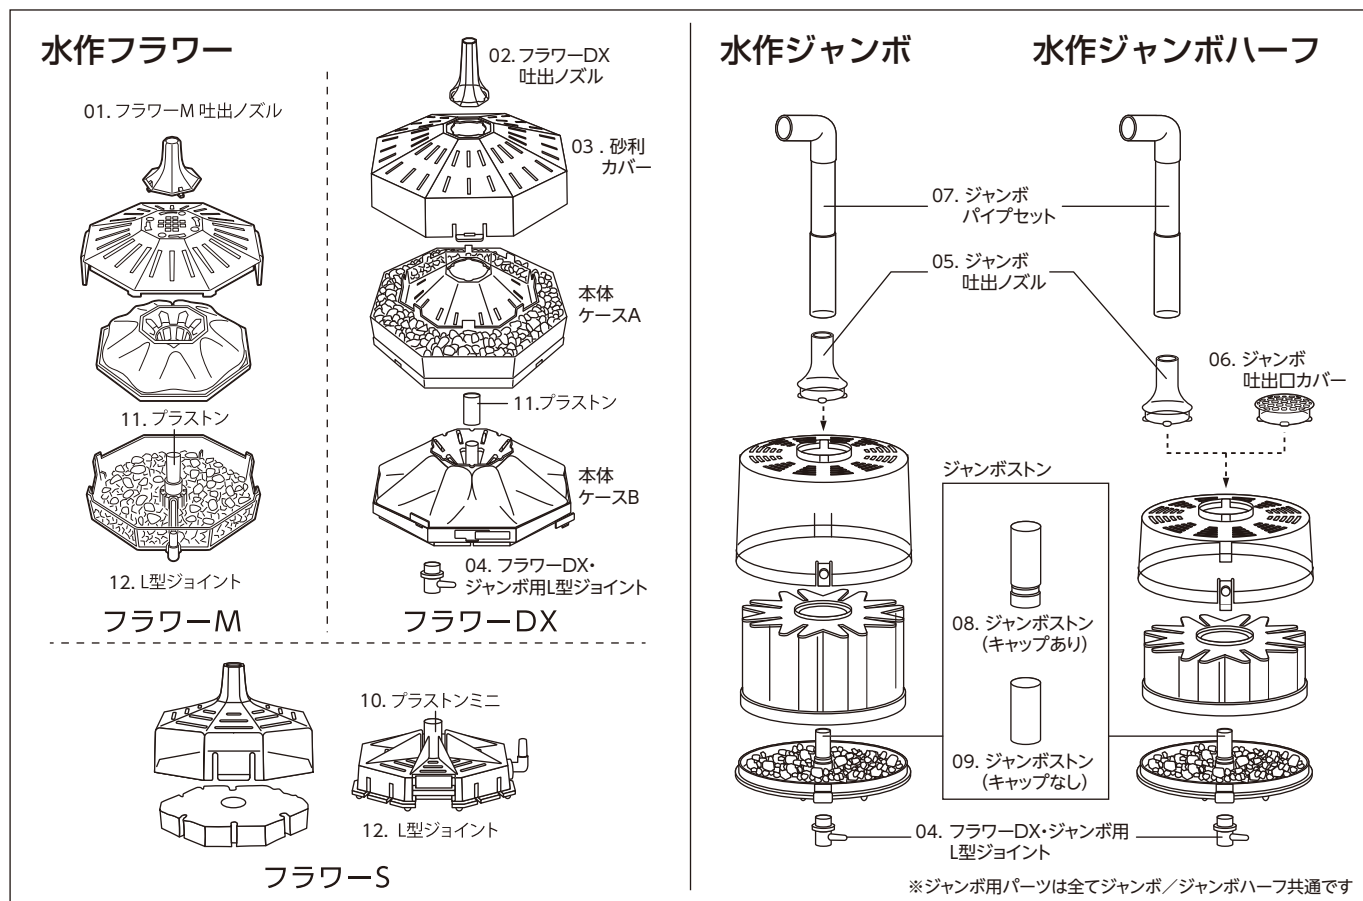

06. 08. L型ジョイント

エイトコアミニ

03. 05. プラストン

06. 08. L型ジョイント

エイトS/M

水作フラワー／水作ジャンボ

※本価格表の価格はすべて税抜き表示となっております。

商品名	入数	希望小売価格	JANコード
	内入数		
01 フラワーM吐出ノズル	—	160円	4 974105 001193
02 フラワーDX吐出ノズル	—	160円	4 974105 005047
03 フラワーDX砂利カバー	—	880円	4 974105 005054
04 フラワーDX・ジャンボL型ジョイント	—	80円	4 974105 003067
05 ジャンボ吐出ノズル	—	470円	4 974105 003050
06 ジャンボ吐出口カバー	—	470円	4 974105 003036
07 ジャンボパイプセット	—	1,030円	4 974105 003043
08 ジャンボストン (キャップあり)	—	280円	4 974105 008062
09 ジャンボストン (キャップなし)	—	210円	
10 プラストンミニ 2個入 対応機種：エイトコアミニ、フラワーS、パネルフィルター	500 25×20	240円	4 974105 008475
11 プラストン 2個入 対応機種：エイトS・M、エイトコアS・M・L、フラワーM・DX、ボトムフィルター	500 25×20	240円	4 974105 008451
12 ジョイント ストレート3個、L型3個／対応機種：エイトコアミニ・S・M・L、フラワーS・M、ボトムフィルター	720 36×20	190円	4 974105 008468