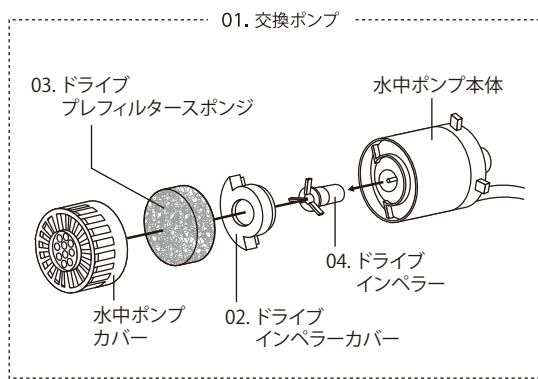

水作エイト ドライブ

※本価格表の価格はすべて税抜き表示となっております。

	商品名	入数			希望小売価格	JANコード
		内入数				
01	ドライブ交換ポンプ	12			1,320円	4 974105 001223
02	ドライブインペラーカバー	—			160円	4 974105 001292
03	ドライブプレフィルタースポンジ	—			230円	4 974105 001285
04	ドライブインペラー	24			560円	4 974105 001230
05	ドライブキャップ	—			110円	4 974105 001254
06	ドライブシャワーパイプセット	—			670円	4 974105 001261

水作エイト ドライブM

部品・パーツ