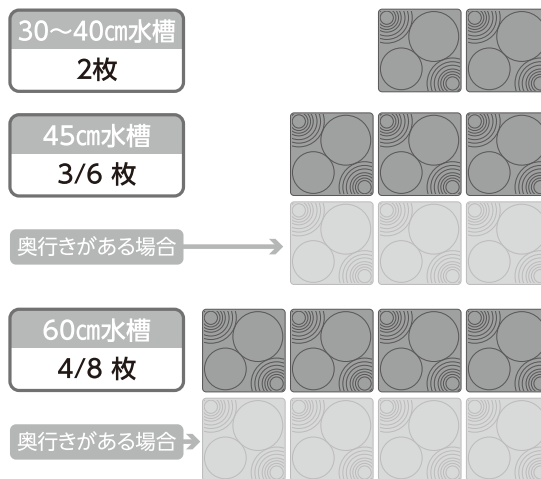

使い方

取付サイズ

スクエアタイプ

ハーフタイプ

連結可能な機種

- 水作エイトコアS/M
- 水作ボトムフィルター各種
- ※ハーフタイプはエイトコアMには接続できません。
- ※取り付け方法は各機種の取扱説明書をご確認ください。

セット方法

プレート凸部を凹部にしっかりとはめてから水槽にセットしてください。

水作エイトコアと接続したときの水の流れ概念図

使用できるプレート最大枚数

※スクエアタイプ

- ・本製品は単独では使用できません。別売の水作エイトコア S/M もしくは水作ボトムフィルターと接続し、砂利を敷いた水槽でご使用ください。※ハーフタイプはエイトコア M には接続できません。
- ・製品改良のため、仕様・デザインなど、断りなく変更することがあります。ご了承ください。