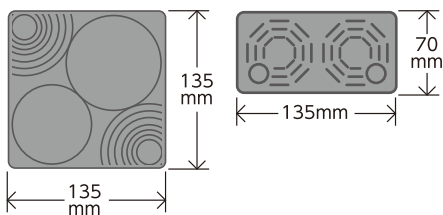

使い方

取付サイズ

スクエアタイプ

ハーフタイプ

連結可能な機種

- 水作エイトコアS/M
- 水作ボトムフィルター各種
- ※ハーフタイプはエイトコアMには接続できません。
- ※取り付け方法は各機種の取扱説明書をご確認ください。

セット方法

プレート凸部を凹部にしっかりとはめてから水槽にセットしてください。

水作エイトコアと接続したときの水の流れ概念図

使用できるプレート最大枚数

※スクエアタイプ

- ・本製品は単独では使用できません。別売の水作エイトコア S/M もしくは水作ボトムフィルターと接続し、砂利を敷いた水槽でご使用ください。※ハーフタイプはエイトコア M には接続できません。
- ・製品改良のため、仕様・デザインなど、断りなく変更することがあります。ご了承ください。