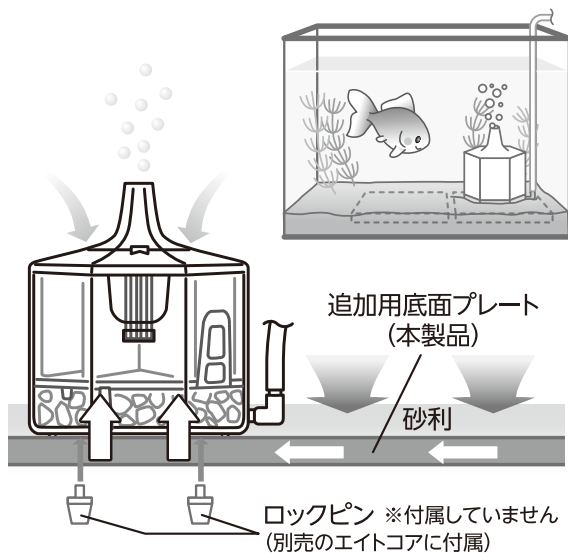

使い方

取付サイズ

スクエアタイプ

ハーフタイプ

連結可能な機種

- 水作エイトコアS/M
- 水作ボトムフィルター各種
- ※ハーフタイプはエイトコアMには接続できません。
- ※取り付け方法は各機種の取扱説明書をご確認ください。

セット方法

プレート凸部を凹部にしっかりとはめてから水槽にセットしてください。

水作エイトコアと接続したときの水の流れ概念図

使用できるプレート最大枚数

※スクエアタイプ

- ・本製品は単独では使用できません。別売の水作エイトコア S/M もしくは水作ボトムフィルターと接続し、砂利を敷いた水槽でご使用ください。※ハーフタイプはエイトコア M には接続できません。
- ・製品改良のため、仕様・デザインなど、断りなく変更することがあります。ご了承ください。