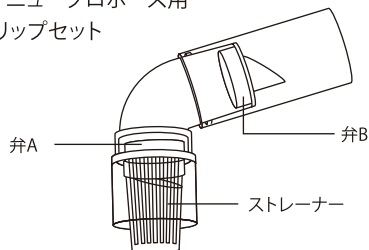

ニュープロホース

04. ニュープロホース用
グリップセット