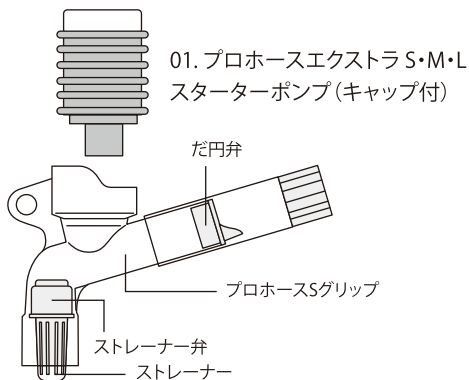

プロホースエクストラS／プロホースS

02. プロホースエクストラS
グリップ&スターターセット