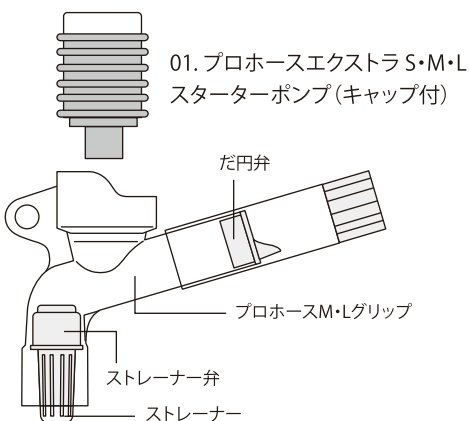

プロホースエクストラM・L

03. プロホースエクストラM・L
グリップ&スターターセット