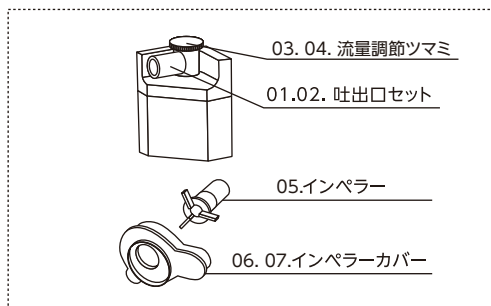

フィットプラス/タートルフィルター シリーズ

※本価格表の価格はすべて税抜き表示となっております。

	商品名	入数			希望小売価格	JANコード
		内入数				
01	フィットS・M/タートルフィルターS 吐出口セットホワイト	— —			200円	 4 974105 003319
02	フィットS・M/タートルフィルターS 吐出口セットブラック	— —			200円	 4 974105 004477
03	フィットS・M/タートルフィルターS 流量調節ツマミホワイト	— —			150円	 4 974105 003357
04	フィットS・M/タートルフィルターS 流量調節ツマミブラック	— —			150円	 4 974105 003364
05	フィットS・M/タートルフィルターS インペラー	10 —			500円	 4 974105 004521
06	フィットS・M/タートルフィルターS インペラーカバーホワイト	— —			150円	 4 974105 003333
07	フィットS・M/タートルフィルターS インペラーカバーブラック	— —			150円	 4 974105 004668
08	水作フィルター共通キスゴム 6個入	500 25×20			360円	 4 974105 008482
09	水作フィルター共通キスゴムバルク	100 —			—	
10	フィットS・M/タートルフィルターS スポンジセット	10 —			200円	 4 974105 004484
11	フィットS・M/タートルフィルターS メッシュケース	10 —			500円	 4 974105 004491
12	フィットS・M/タートルフィルターS メッシュケース用スポンジ	10 —			200円	 4 974105 004538
13	フィットS・M/タートルフィルターS シャワーパイプ3点セットホワイト (※1)	10 —			300円	 4 974105 003340
14	フィットS・M/タートルフィルターS シャワーパイプ3点セットブラック (※1)	10 —			300円	 4 974105 004460
15	フィットS・M/タートルフィルターS シャワーパイプ6点セット (※2)	10 —			400円	 4 974105 030056
16	フィットS・M/タートルフィルターS ディフューザーパイプセット	10 —			400円	 4 974105 004675
17	フィットS・M/タートルフィルターS ハーフメッシュケースセット (ろ材ケース)	— —			350円	 4 974105 003258
18	フィット/タートルフィルター ハーフメッシュケース用スポンジ	— —			150円	 4 974105 003265
19	フィットS・M/タートルフィルターS パワーヘッド用ストレーナーホワイト	— —			200円	 4 974105 003326
20	フィットS・M/タートルフィルターS パワーヘッド用ストレーナーブラック	— —			200円	 4 974105 003241

※1 フィットシリーズに標準装備 ※2 タートルシリーズに標準装備

スペースパワーフィットプラスS・M(ブラック・ホワイト) / タートルフィルタープラス

エアフィットプラスS・M

スペースパワーフィットS・M タートルフィルター