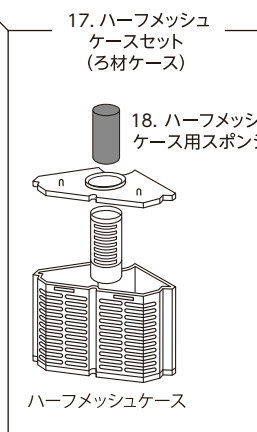

フィットプラス/タートルフィルター シリーズ

※本価格表の価格はすべて税抜き表示となっております。

	商品名	入数			希望小売価格	JANコード
		内入数				
01	フィットS・M/タートルフィルターS 吐出口セットホワイト	— —			200円	 4 974105 003319
02	フィットS・M/タートルフィルターS 吐出口セットブラック	— —			200円	 4 974105 004477
03	フィットS・M/タートルフィルターS 流量調節ツマミホワイト	— —			150円	 4 974105 003357
04	フィットS・M/タートルフィルターS 流量調節ツマミブラック	— —			150円	 4 974105 003364
05	フィットS・M/タートルフィルターS インペラー	10 —			500円	 4 974105 004521
06	フィットS・M/タートルフィルターS インペラーカバーホワイト	— —			150円	 4 974105 003333
07	フィットS・M/タートルフィルターS インペラーカバーブラック	— —			150円	 4 974105 004668
08	水作フィルター共通キスゴム 6個入	500 25×20			360円	 4 974105 008482
09	水作フィルター共通キスゴムバルク	100 —			—	
10	フィットS・M/タートルフィルターS スポンジセット	10 —			200円	 4 974105 004484
11	フィットS・M/タートルフィルターS メッシュケース	10 —			500円	 4 974105 004491
12	フィットS・M/タートルフィルターS メッシュケース用スポンジ	10 —			200円	 4 974105 004538
13	フィットS・M/タートルフィルターS シャワーパイプ3点セットホワイト (※1)	10 —			300円	 4 974105 003340
14	フィットS・M/タートルフィルターS シャワーパイプ3点セットブラック (※1)	10 —			300円	 4 974105 004460
15	フィットS・M/タートルフィルターS シャワーパイプ6点セット (※2)	10 —			400円	 4 974105 030056
16	フィットS・M/タートルフィルターS ディフューザーパイプセット	10 —			400円	 4 974105 004675
17	フィットS・M/タートルフィルターS ハーフメッシュケースセット (ろ材ケース)	— —			350円	 4 974105 003258
18	フィット/タートルフィルター ハーフメッシュケース用スポンジ	— —			150円	 4 974105 003265
19	フィットS・M/タートルフィルターS パワーヘッド用ストレーナーホワイト	— —			200円	 4 974105 003326
20	フィットS・M/タートルフィルターS パワーヘッド用ストレーナーブラック	— —			200円	 4 974105 003241

※1 フィットシリーズに標準装備 ※2 タートルシリーズに標準装備

スペースパワーフィットプラスS・M(ブラック・ホワイト) / タートルフィルタープラス

エアフィットプラスS・M

スペースパワーフィットS・M タートルフィルター