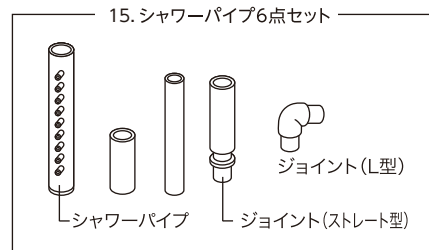

フィットプラス/タートルフィルター シリーズ

※本価格表の価格はすべて税抜き表示となっております。

	商品名	入数			希望小売価格	JANコード
		内入数				
01	フィットS・M/タートルフィルターS 吐出口セットホワイト	— —			200円	 4 974105 003319
02	フィットS・M/タートルフィルターS 吐出口セットブラック	— —			200円	 4 974105 004477
03	フィットS・M/タートルフィルターS 流量調節ツマミホワイト	— —			150円	 4 974105 003357
04	フィットS・M/タートルフィルターS 流量調節ツマミブラック	— —			150円	 4 974105 003364
05	フィットS・M/タートルフィルターS インペラー	10 —			500円	 4 974105 004521
06	フィットS・M/タートルフィルターS インペラーカバーホワイト	— —			150円	 4 974105 003333
07	フィットS・M/タートルフィルターS インペラーカバーブラック	— —			150円	 4 974105 004668
08	水作フィルター共通キスゴム 6個入	500 25×20			360円	 4 974105 008482
09	水作フィルター共通キスゴムバルク	100 —			—	
10	フィットS・M/タートルフィルターS スポンジセット	10 —			200円	 4 974105 004484
11	フィットS・M/タートルフィルターS メッシュケース	10 —			500円	 4 974105 004491
12	フィットS・M/タートルフィルターS メッシュケース用スポンジ	10 —			200円	 4 974105 004538
13	フィットS・M/タートルフィルターS シャワーパイプ3点セットホワイト (※1)	10 —			300円	 4 974105 003340
14	フィットS・M/タートルフィルターS シャワーパイプ3点セットブラック (※1)	10 —			300円	 4 974105 004460
15	フィットS・M/タートルフィルターS シャワーパイプ6点セット (※2)	10 —			400円	 4 974105 030056
16	フィットS・M/タートルフィルターS ディフューザーパイプセット	10 —			400円	 4 974105 004675
17	フィットS・M/タートルフィルターS ハーフメッシュケースセット (ろ材ケース)	— —			350円	 4 974105 003258
18	フィット/タートルフィルター ハーフメッシュケース用スポンジ	— —			150円	 4 974105 003265
19	フィットS・M/タートルフィルターS パワーヘッド用ストレーナーホワイト	— —			200円	 4 974105 003326
20	フィットS・M/タートルフィルターS パワーヘッド用ストレーナーブラック	— —			200円	 4 974105 003241

※1 フィットシリーズに標準装備 ※2 タートルシリーズに標準装備

スペースパワーフィットプラスS・M(ブラック・ホワイト) / タートルフィルタープラス

エアフィットプラスS・M

スペースパワーフィットS・M タートルフィルター