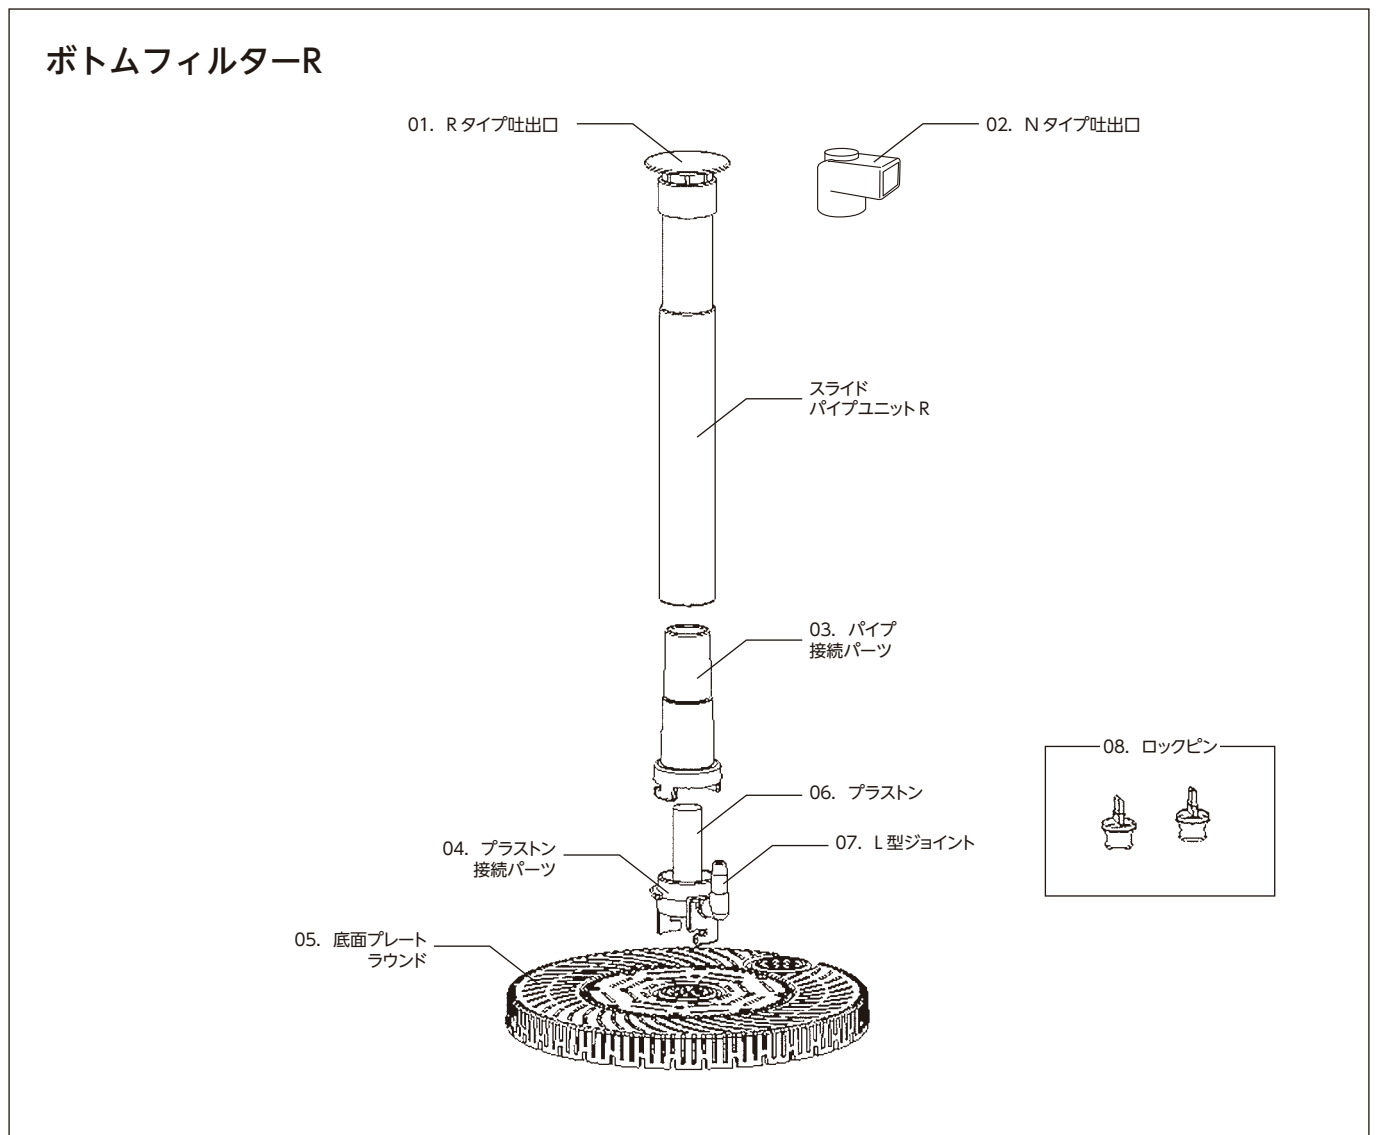

ボトムフィルター R

※本価格表の価格はすべて税抜き表示となっております。

	商品名	入数			希望小売価格	JANコード
		内入数				
01	Rタイプ吐出口	—			300円	4 974105 008673
02	Nタイプ吐出口 (キャップ付)	—			300円	4 974105 008680
03	パイプ接続パーツ	—			200円	4 974105 002671
04	プラストン接続パーツ	—			450円	4 974105 008697
05	底面プレートラウンド (1組)	—			400円	4 974105 008703
⑥	06 プラストン 2個入 対応機種：エイトS・M、エイトコアS・M・L、フラワーM・DX、ボトムフィルター	500 25×20			220円	4 974105 008451
⑥	07 ジョイント ストレート3個、L型3個 / 対応機種：エイトコアミニ・S・M・L、フラワーS・M、ボトムフィルター	720 36×20			160円	4 974105 008468
08	エイトコアロックピン 2個入	—			150円	4 974105 008079

部品・パーツ