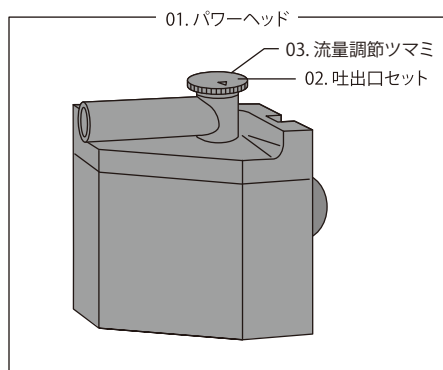

フィット[PRO]L / タートルフィルターL

※本価格表の価格はすべて税抜き表示となっております。

商品名	入数	希望小売価格	JANコード
	内入数		
01 フィットL/タートルフィルターLパワーヘッド	— —	2,000円	4 974105 012526
02 フィットL/タートルフィルターL吐出口セット	— —	250円	4 974105 012557
03 フィットL/タートルフィルターL流量調節ツマミ	— —	200円	4 974105 012588
04 フィットL/タートルフィルターLインペラー	— —	650円	4 974105 012533
05 フィットL/タートルフィルターLインペラーカバー	— —	200円	4 974105 012540
06 水作フィルター共通キスゴム 6個入	— —	360円	4 974105 008482
07 フィットL/タートルフィルターLろ材ケース用スポンジ	— —	250円	4 974105 012571
08 フィットL/タートルフィルターLプレフィルタースポンジセット	— —	300円	4 974105 012564
09 フィットL/タートルフィルターLシャワーパイプセット	— —	350円	4 974105 012519

スペースパワーフィット[PRO] L / タートルフィルター L

※ろ材ケースは P10 に記載されています。