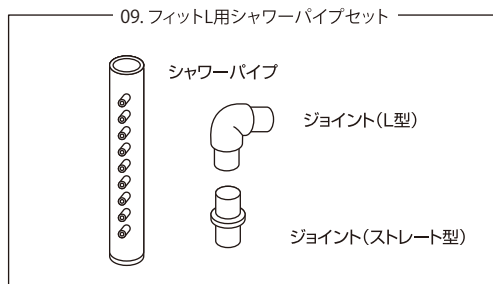

フィット[PRO]L / タートルフィルターL

※本価格表の価格はすべて税抜き表示となっております。

商品名	入数	希望小売価格	JANコード
	内入数		
01 フィットL/タートルフィルターLパワーヘッド	— —	2,000円	4 974105 012526
02 フィットL/タートルフィルターL吐出口セット	— —	250円	4 974105 012557
03 フィットL/タートルフィルターL流量調節ツマミ	— —	200円	4 974105 012588
04 フィットL/タートルフィルターLインペラー	— —	650円	4 974105 012533
05 フィットL/タートルフィルターLインペラーカバー	— —	200円	4 974105 012540
06 水作フィルター共通キスゴム 6個入	— —	360円	4 974105 008482
07 フィットL/タートルフィルターLろ材ケース用スポンジ	— —	250円	4 974105 012571
08 フィットL/タートルフィルターLプレフィルタースポンジセット	— —	300円	4 974105 012564
09 フィットL/タートルフィルターLシャワーパイプセット	— —	350円	4 974105 012519

スペースパワーフィット[PRO] L / タートルフィルター L

※ろ材ケースは P10 に記載されています。