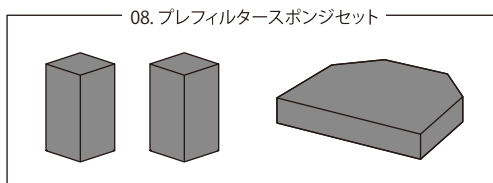

フィット[PRO]L / タートルフィルターL

※本価格表の価格はすべて税抜き表示となっております。

商品名	入数	希望小売価格	JANコード
	内入数		
01 フィットL/タートルフィルターLパワーヘッド	— —	2,000円	4 974105 012526
02 フィットL/タートルフィルターL吐出口セット	— —	250円	4 974105 012557
03 フィットL/タートルフィルターL流量調節ツマミ	— —	200円	4 974105 012588
04 フィットL/タートルフィルターLインペラー	— —	650円	4 974105 012533
05 フィットL/タートルフィルターLインペラーカバー	— —	200円	4 974105 012540
06 水作フィルター共通キスゴム 6個入	— —	360円	4 974105 008482
07 フィットL/タートルフィルターLろ材ケース用スポンジ	— —	250円	4 974105 012571
08 フィットL/タートルフィルターLプレフィルタースポンジセット	— —	300円	4 974105 012564
09 フィットL/タートルフィルターLシャワーパイプセット	— —	350円	4 974105 012519

スペースパワーフィット[PRO] L / タートルフィルター L

※ろ材ケースは P10 に記載されています。