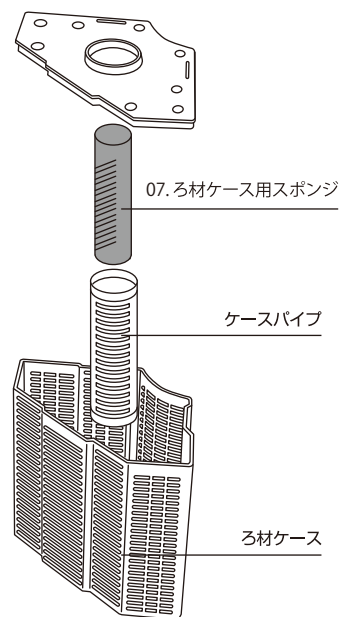

フィット[PRO]L / タートルフィルターL

※本価格表の価格はすべて税抜き表示となっております。

商品名	入数	希望小売価格	JANコード
	内入数		
01 フィットL/タートルフィルターLパワーヘッド	— —	2,000円	4 974105 012526
02 フィットL/タートルフィルターL吐出口セット	— —	250円	4 974105 012557
03 フィットL/タートルフィルターL流量調節ツマミ	— —	200円	4 974105 012588
04 フィットL/タートルフィルターLインペラー	— —	650円	4 974105 012533
05 フィットL/タートルフィルターLインペラーカバー	— —	200円	4 974105 012540
06 水作フィルター共通キスゴム 6個入	— —	360円	4 974105 008482
07 フィットL/タートルフィルターLろ材ケース用スポンジ	— —	250円	4 974105 012571
08 フィットL/タートルフィルターLプレフィルタースポンジセット	— —	300円	4 974105 012564
09 フィットL/タートルフィルターLシャワーパイプセット	— —	350円	4 974105 012519

スペースパワーフィット[PRO] L / タートルフィルター L

※ろ材ケースは P10 に記載されています。