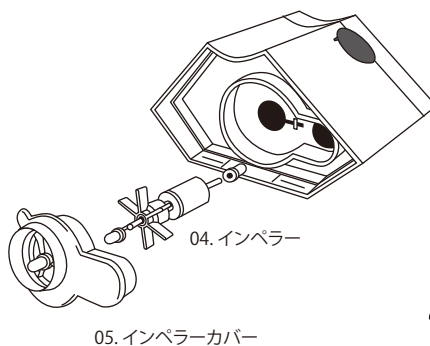

フィット[PRO]L / タートルフィルターL

※本価格表の価格はすべて税抜き表示となっております。

商品名	入数	希望小売価格	JANコード
	内入数		
01 フィットL/タートルフィルターLパワーヘッド	— —	2,000円	4 974105 012526
02 フィットL/タートルフィルターL吐出口セット	— —	250円	4 974105 012557
03 フィットL/タートルフィルターL流量調節ツマミ	— —	200円	4 974105 012588
04 フィットL/タートルフィルターLインペラー	— —	650円	4 974105 012533
05 フィットL/タートルフィルターLインペラーカバー	— —	200円	4 974105 012540
06 水作フィルター共通キスゴム 6個入	— —	360円	4 974105 008482
07 フィットL/タートルフィルターLろ材ケース用スポンジ	— —	250円	4 974105 012571
08 フィットL/タートルフィルターLプレフィルタースポンジセット	— —	300円	4 974105 012564
09 フィットL/タートルフィルターLシャワーパイプセット	— —	350円	4 974105 012519

スペースパワーフィット[PRO] L / タートルフィルター L

※ろ材ケースは P10 に記載されています。